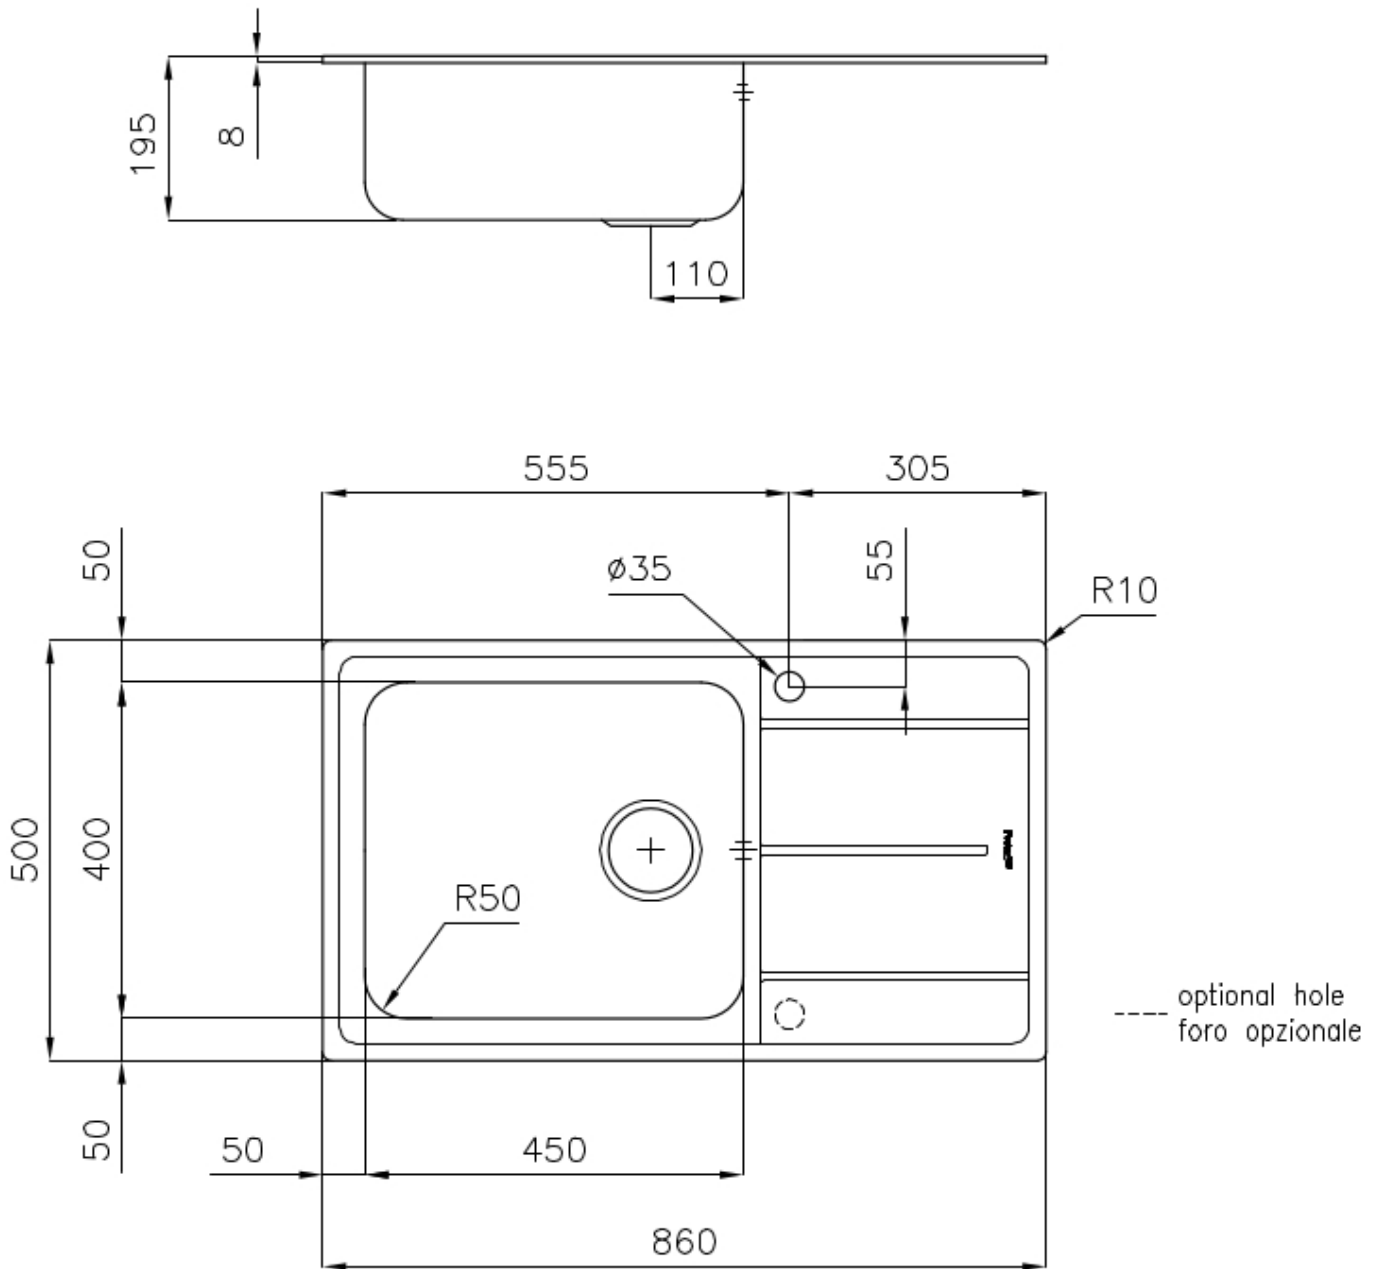

DATI TECNICI